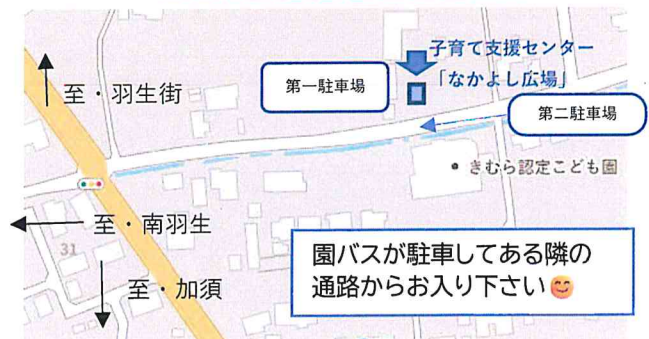

看 マークは
看護師が
います!

- 活動日 火・木・金 10:00~(主活動は10:30~11:30です)
 - お部屋開放 毎週月・水 9:00~14:30 火・木・金 12:00~14:30
 - 電話相談・面接相談 毎週月~金 9:00~15:00 何でもご相談下さい!
 - 園見学 月~金 10:00~(1日3組の予約制となります。)
- ※園庭開放は当面の間、中止させていただきます。

園見学・講座の予約キャンセル時はご連絡をお願いします。

【予約電話受付時間】

9:00~15:00

☎048-565-2114

すくすくだよりは、園のホームページでもご覧いただけます!

URL:<http://www.sanai-fukushi.org/>

住所:羽生市上手子林76-3
電話:048-565-2114
問い合わせ:月~金
9:00~15:00
(土日祝は除く)

暖かく過ごしやすい季節となりました！花が咲き、虫たちも活動を始めました ☺
 そんな季節ならではの活動をたくさん用意してお待ちしています！
 お話をしたりお友達作りをしながら、ゆったりと過ごせる場所となるよう努めてまいります。
 初めての方も大大大歓迎です！皆さんお誘い合わせの上、ぜひ遊びに来てくださいね！

🌸お散歩へ行こう🌸

5月7日(火)・9日(木)

ぽかぽかな気候を感じながらお友達とお散歩に出かけてみませんか？
 絵本「わたしのワンピース」のカードを持って自分だけの春のワンピースを見つけに行きます♡

🌸園庭で遊ぼう🌸

5月10日(金)

こども園の園庭で遊びましょう！
 ブランコに滑り台、お砂場、園児も大好きな大きな遊具「ガキ大将」もありますよ♪

🌸身体測定🌸 (リズム遊び)

5月14日(火)・16日(木)・17日(金)